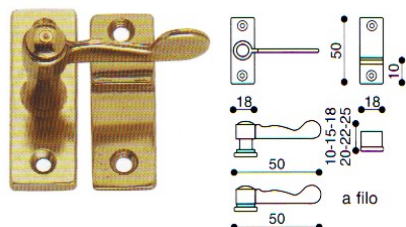

ART. 588 TAVELLINI

CODICE	Altezza incontro	Tropicalizzato
		TR
TA588TR	0	

ART. 156 TAVELLINO A SCATTO SENZA INCONTRO

CODICE	Ottone lucido	Bronzato	Cromo lucido
	OL	OB	ON
TA156			

ART. 156 INCONTRO

CODICE	Altezza INCONTRO	Ottone lucido	Bronzato	Cromo lucido
		OL	OB	ON
	10			
	15			
	20			
	25			

ART. 304 INCONTRO PIANO

CODICE	Altezza INCONTRO	Ottone lucido	Bronzato	Cromo lucido
		OL	OB	ON
IN304--	10			

ART. 304 TAVELLINO A SCATTO CON INCONTRO

CODICE	Altezza tavellino	Ottone lucido	Bronzato	Cromo lucido
		OL	OB	ON
TA304	15			
	18			
	20			

ART.

CODICE	Distanza Incontri mm	Ottone lucido	Bronzato
		OL	ON
GA140 --	60		
GA139 --	80		
GA138 --	100		
GA137 --	120		
GA136 --	140		
GA160 --	160		
GA159 --	180		
GA158 --	200		
GA157 --	250		
GA156 --	300		