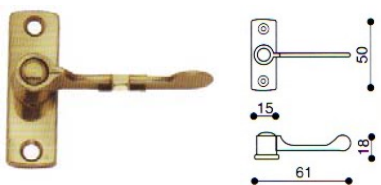

ART. 588 TAVELLINI

CODICE	Altezza incontro	Tropicalizzato
		TR
TA588TR	0	

ART. 156 TAVELLINO A SCATTO SENZA INCONTRO

CODICE	Ottone lucido	Bronzato	Cromo lucido
	OL	OB	ON
TA156			

ART. 156 INCONTRO

CODICE	Altezza INCONTRO	Ottone lucido	Bronzato	Cromo lucido
		OL	OB	ON
	10			
	15			
	20			
	25			

ART. 304 INCONTRO PIANO

CODICE	Altezza INCONTRO	Ottone lucido	Bronzato	Cromo lucido
		OL	OB	ON
IN304--	10			

ART. 304 TAVELLINO A SCATTO CON INCONTRO

CODICE	Altezza tavellino	Ottone lucido	Bronzato	Cromo lucido
		OL	OB	ON
TA304	15			
	18			
	20			

ART.

CODICE	Distanza Incontri mm	Ottone lucido	Bronzato
		OL	ON
GA140 --	60		
GA139 --	80		
GA138 --	100		
GA137 --	120		
GA136 --	140		
GA160 --	160		
GA159 --	180		
GA158 --	200		
GA157 --	250		
GA156 --	300		